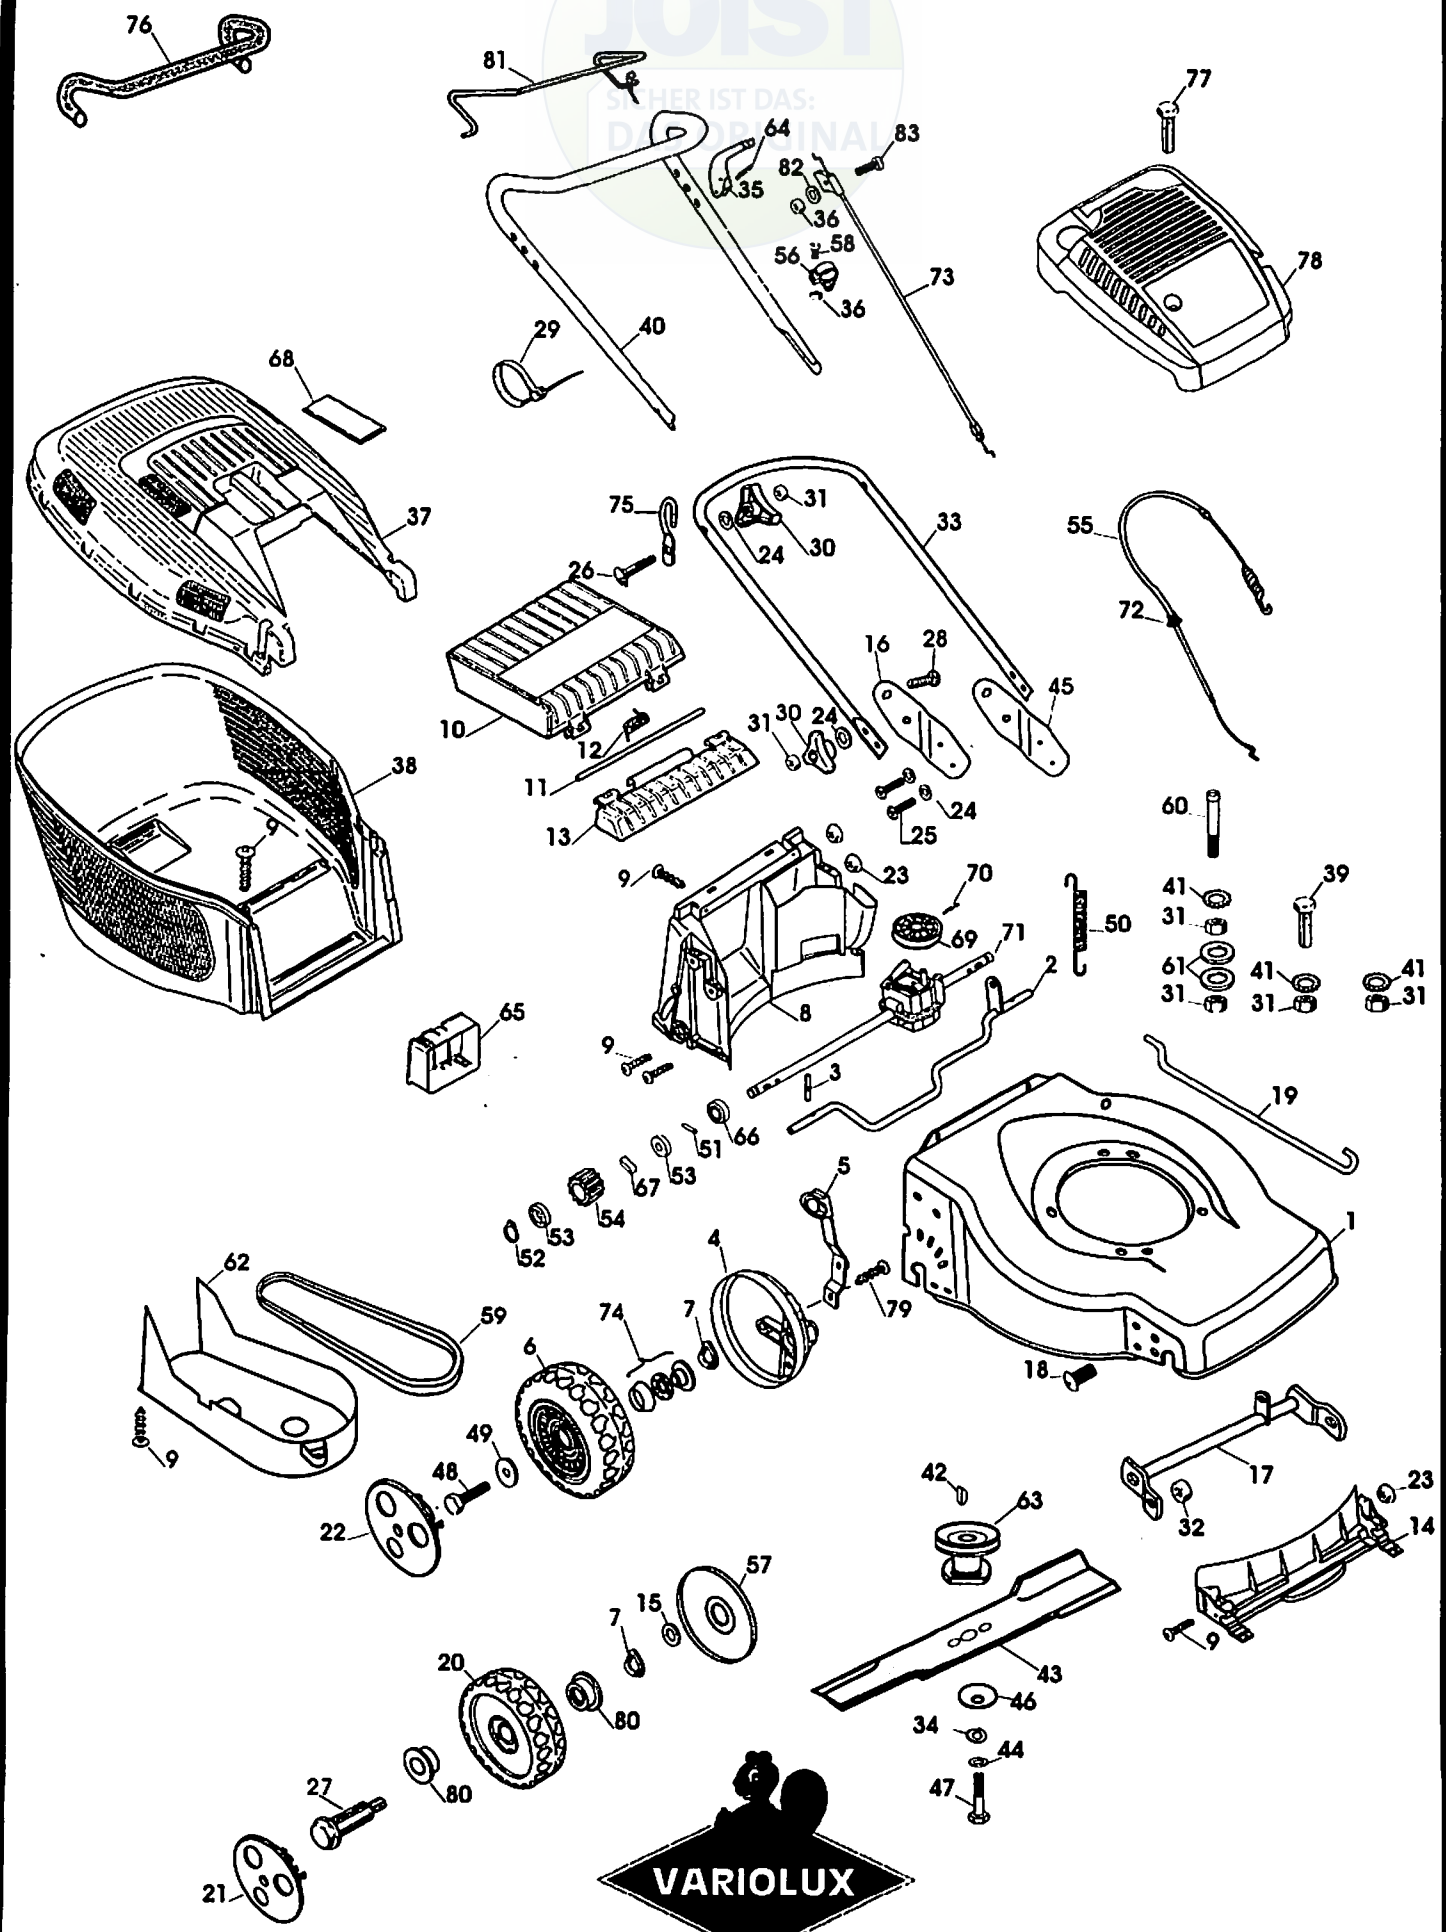

JOIST
SICHER IST DAS
DABIN

45 BMA

329494087.07

34.46.08

45 BMA

Index Art. Nr.	Omschrijving	Bezeichnung
32949069900	Motor B&S LX 40	Motor B&S LX40
34919600021	Lichaam	Gehäuse
34929607708	Achterste as 45Z IH	Achse hinten
32949607900	Kerfijst Ø4x32	Keil
32949608201	Wiel afdekplaat 190 CH	Kappe
34929608300	Veer met ovg	Feder
32949609400	Wiel Ø 190 incl.74	Rad incl. 74
32949622108	Veerring gegolfd	Scheibe
34919600201	Achterste grasrichter	Rückwärtiger Grasrichter
32949907908	Sterschroef KA50X16	Schraube
34919605701	Klep Euro	Klappe Euro
34919473008	As voor klep	Achse für Klappe
32949605808	Veer voor klep	Feder für Klappe
34919605601	Klep bevestiging	Klappenhalter
34919600101	Voorste grasrichter	Vorderer Grasrichter
32949388908	Rondsel 8.3 X 20 X 3	Scheibe 8.3 X 20 X 3
34929630201	Steun stuur R.	Holmstütze R.
34929616508	Vooras	Achse vorn
32949630508	Schroef M8 X 16	Schraube
32949609008	Hoogte regelingsstang	Stange Höhenverstellung
32919619201	Wiel dia 165	Rad dia 165
34919608822	Wielkap Ø 165	Radkappe
34919608922	Wielkap Ø 190	Radkappe
32949609108	Flensmoer	Mutter
32997001208	Rondsel 8,4x17x1,6	Scheibe
32949632208	Bout M8X20	Bolzen
32949381308	Houtbout M8 X 50	Bolzen
32949389808	Wielasbout	Radbolzen
32949385908	Houtbout M8 X 30	Sicherheitsbolzen M8 X 30
32949113801	Kabelhouder	Kabelhalter
32949381201	Handgreep SLW13	Handgriff
32996001708	Moer M8	Mutter M8
32949189008	Veiligheids moer M8	Sicherheitsmutter M8
34919630601	Onderdeel stuur	Unterteil Holm
32992001300	Grower RD 10	Grower RD 10
32949526801	OPC handgreep	OPC Hebel
32996001508	Moer M6	Mutter M6
34919606001	Bovendeel bak incl.68	Oberteil Behälter.68
34919606101	Onderdeel bak	Unterteil Behälter
329990018208	Bout M8X30	Sicherheitsbolzen
34919613101	Gebogen bovendeel stuur+76	Unterteil Holm+76
32992013700	Getande veerring	Scheibe
32949085300	Woodruffspie	Keil
32949624191	Mes 45 benz	Messer 45 benz.
34919114308	Rondsel 10.3 X 19 X 2	Scheibe 10.3 X 19 X 2
34929630101	Steun stuur L.	Holmstütze L.
32949337900	Tellerveer	Tellerfeder
32949184908	Mesbout	Bolzen für Messer
32949625908	WN schroef	WN Schraube
32949298608	Rondsel 6,3x27x1,5	Scheibe
32949602800	Trekveer	Feder
32949602900	Paspas Ø 4 X 18	Keil
32949455400	Seegerring	Sicherungsring
32949603001	Lagering tandwiel	Lagerbuchse
32949518000	Tandwiel	Zahnrad
32949618500	Koppelingskabel incl.72	Kabel incl. 72
32949513201	Butée v. koppelingskabel	Stütze
34919609301	Wielafschermdeksel Ø 165	Radkappe
32991075808	Schroef M6 X 12	Schraube
32949511700	V-riem	Keilriemen
32949631508	Bout M8 X 40	Bolzen
34919011508	Rondsel 8,3x22X2	Scheibe
34919600301	Riem afschermdeksel	Kappe
34929623600	Mesbus +V-riemschijf	Messerbuchse + Keilriemenscheibe
32949526700	Spanstift dia 6 X 32	Keil dia 6 X 32
34919600501	Batterij houder	Batterienhalter
32949456100	Lager 6001	Kugellager
34919243012	Pal	Keil
32949615001	Deksel bovendeel bak	Behälterdeckel
32949601101	V-riemschijf	Keilriemenscheibe
32949601000	Spanstift 5x26	Keil
32949601201	Schakelkast incl.69+70	Schaltkasten in.69+70
32949601701	Doorvoer tube	Kabelschutz
32949610000	OPC kabel	OPC Kabel
32949609500	Kit kogellagers	Kugellager
32949527101	Koordhouder	Strickhalter
32949613201	Mousse Handgreep	Handgriff
32949069308	Bevestigingschroef Motorcover	Schraube für Motorkap
32949069401	Motorcover LX 40	Motorkap LX 40
32949907208	Sterschroef KA 50X12	Schraube KA 50X12
32949388800	Kogellager	Kugellager
34929512601	Koppelingsbeugel	Helm am Holm
32997001008	Rondsel 6,4X12,5X1,6	Scheibe 6.4X12.5X1.6
32991128708	Schroef M6X35	Schraube M6X35